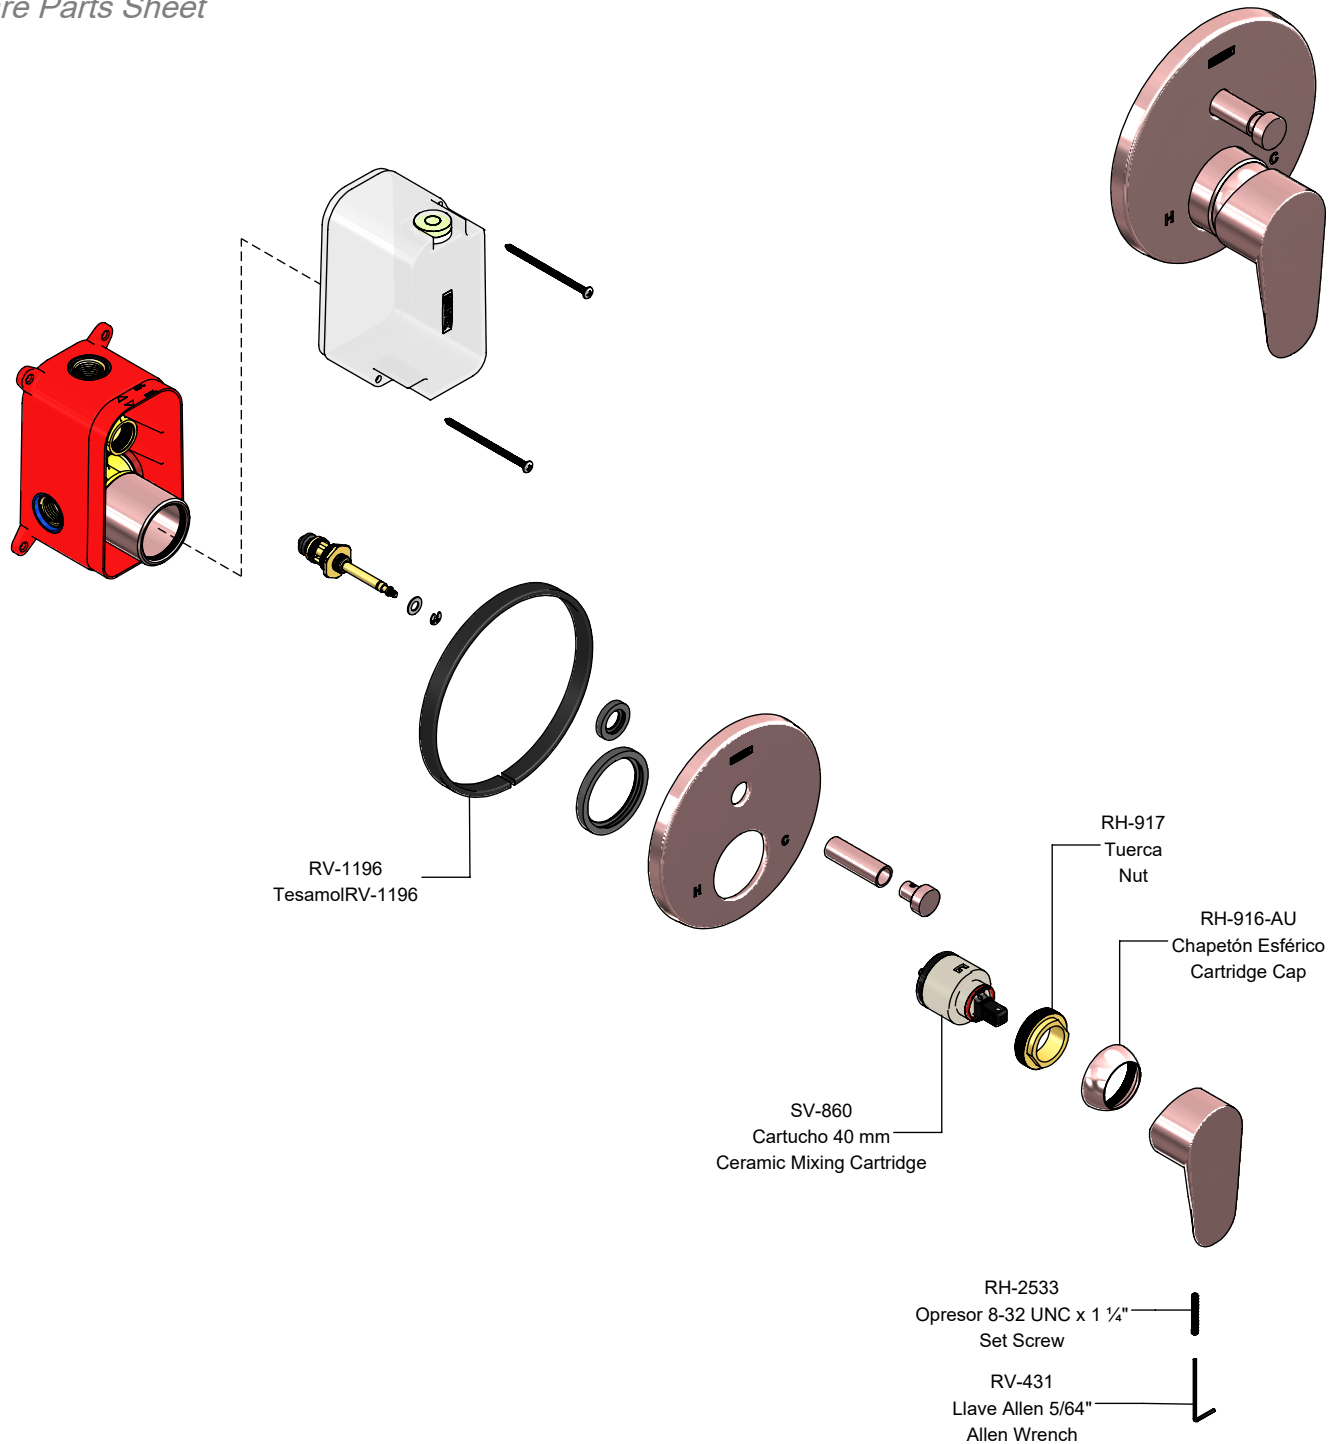

Hoja de Refacciones
Spare Parts Sheet

SV-883
Pija Phillips AB 8-18 x 3"
Lag Screws

SV-858
Desviador para Monomando de Regadera
Diverter

SV-914-AU
Kit Maneral
Handle Kit

SV-812-AU
Kit Casquillo y Botón para Desviador
Bushing and Button for Diverter Kit

SV-924
Kit de Empaques Desviador
Diverter Gasket Kit

SV-894-AU
Kit Chapetón
Escutcheon Kit

Los productos ilustrados pueden sufrir cambios sin previo aviso en su aspecto o partes, como resultado de los procesos de mejora continua a los que están sujetos, sin implicar mayor responsabilidad de la fábrica.
Visite nuestras páginas www.helvex.com.mx para México y www.helvex.com para el mercado internacional.